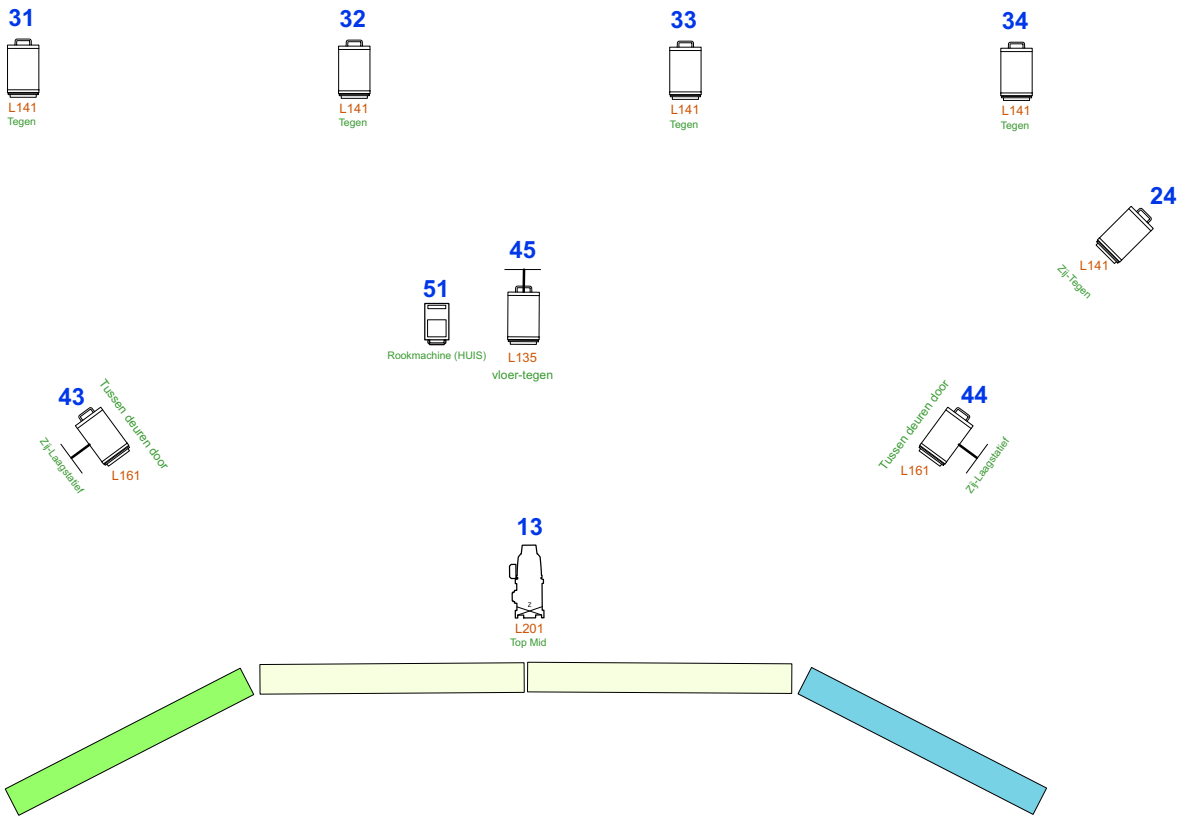

Legenda		Kleurfilters
	17x 1KW PC	9x L161
	3x 1KW Profiel	1x L118
	1x Rookmachine Huis	1x L143
		1x L201
		1x L135
		6x L141

Voorstelling: Moddergat
Lichtontwerp: Robin van den Berg

Printdatum: 28-08-24 | Versie: 1 | Final