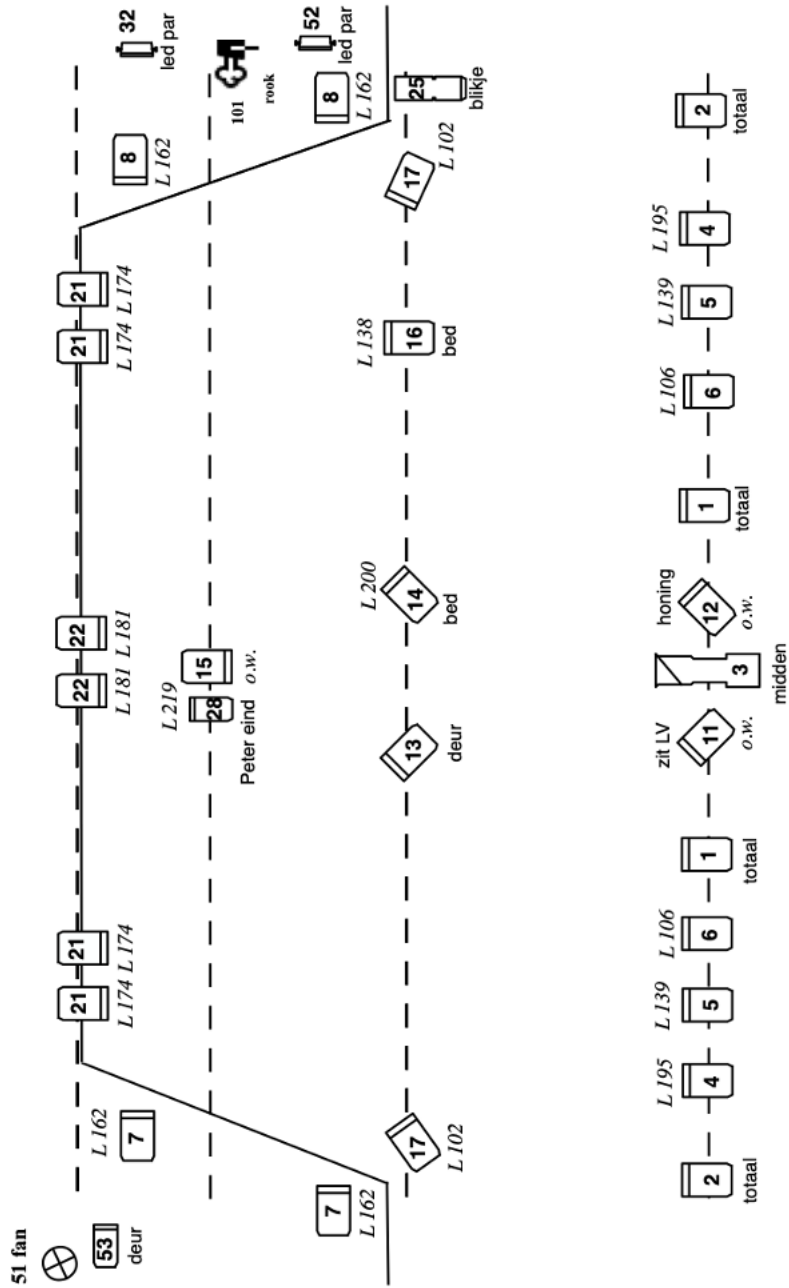

# PLAN B\*\*

TONEELGEZELSCHAP  
BEUMER & DROST

8+

---

<b>Aankomst techniek</b>	: 4 uur voor aanvang voorstelling. Als de bouwtijd wordt onderbroken door lunch, dan graag aankomsttijd in overleg.
<b>Bouwtijd</b>	: +/- 4 uur.
<b>Transport</b>	: 1* (16 m3 bakwagen techniek)
<b>Techniek gezelschap</b>	: 1
<b>Aantal technici theater</b>	: 2 (tijdens de voorstelling graag 1 voor assistentie)
<b>Aantal acteurs</b>	: 1
<b>Aantal kleedkamers</b>	: 1
<b>Catering</b>	: Een eenvoudige creatieve maaltijd voor 2 personen
<b>Speeltijd</b>	: 60 minuten zonder pauze + 10 minuten nagesprek in zaal
<b>Afbreektijd</b>	: +/- 60 minuten

- Balletvloer** : Ja. Graag gelegd en geplakt voor aanvang bouw.
- Regie** : Plek voor techniek achter in de zaal met ruimte voor laptop met ECT Nomad plus geluidstafel.
- Decor** : Zie bijgevoegde foto. Het decor bestaat uit twee staande wanden met daar tussenin een doorzicht projectiescherm.
- Speelvlak** : Minimaal 8 meter breed en 8 meter diep.
- Afstopping** : Standaard afstopping op minimaal 10, maximaal 12 meter. Bij vlakke vloer: rondom zwart.
- Licht** : Zie lichtplan. Wijzigingen voorbehouden.
- Geluid** : Mengtafel van het theater. We maken gebruik van het geluidssysteem van het theater L/R/Cluster/Sub en twee vloermonitors. Er wordt gebruik gemaakt van 1 zender (van gezelschap).
- Video** : Eigen beamer, doorzicht projectie. Minimale afstand 4 meter tot achterzijde scherm, aansturing middels een hdmi-glasvezelkabel.