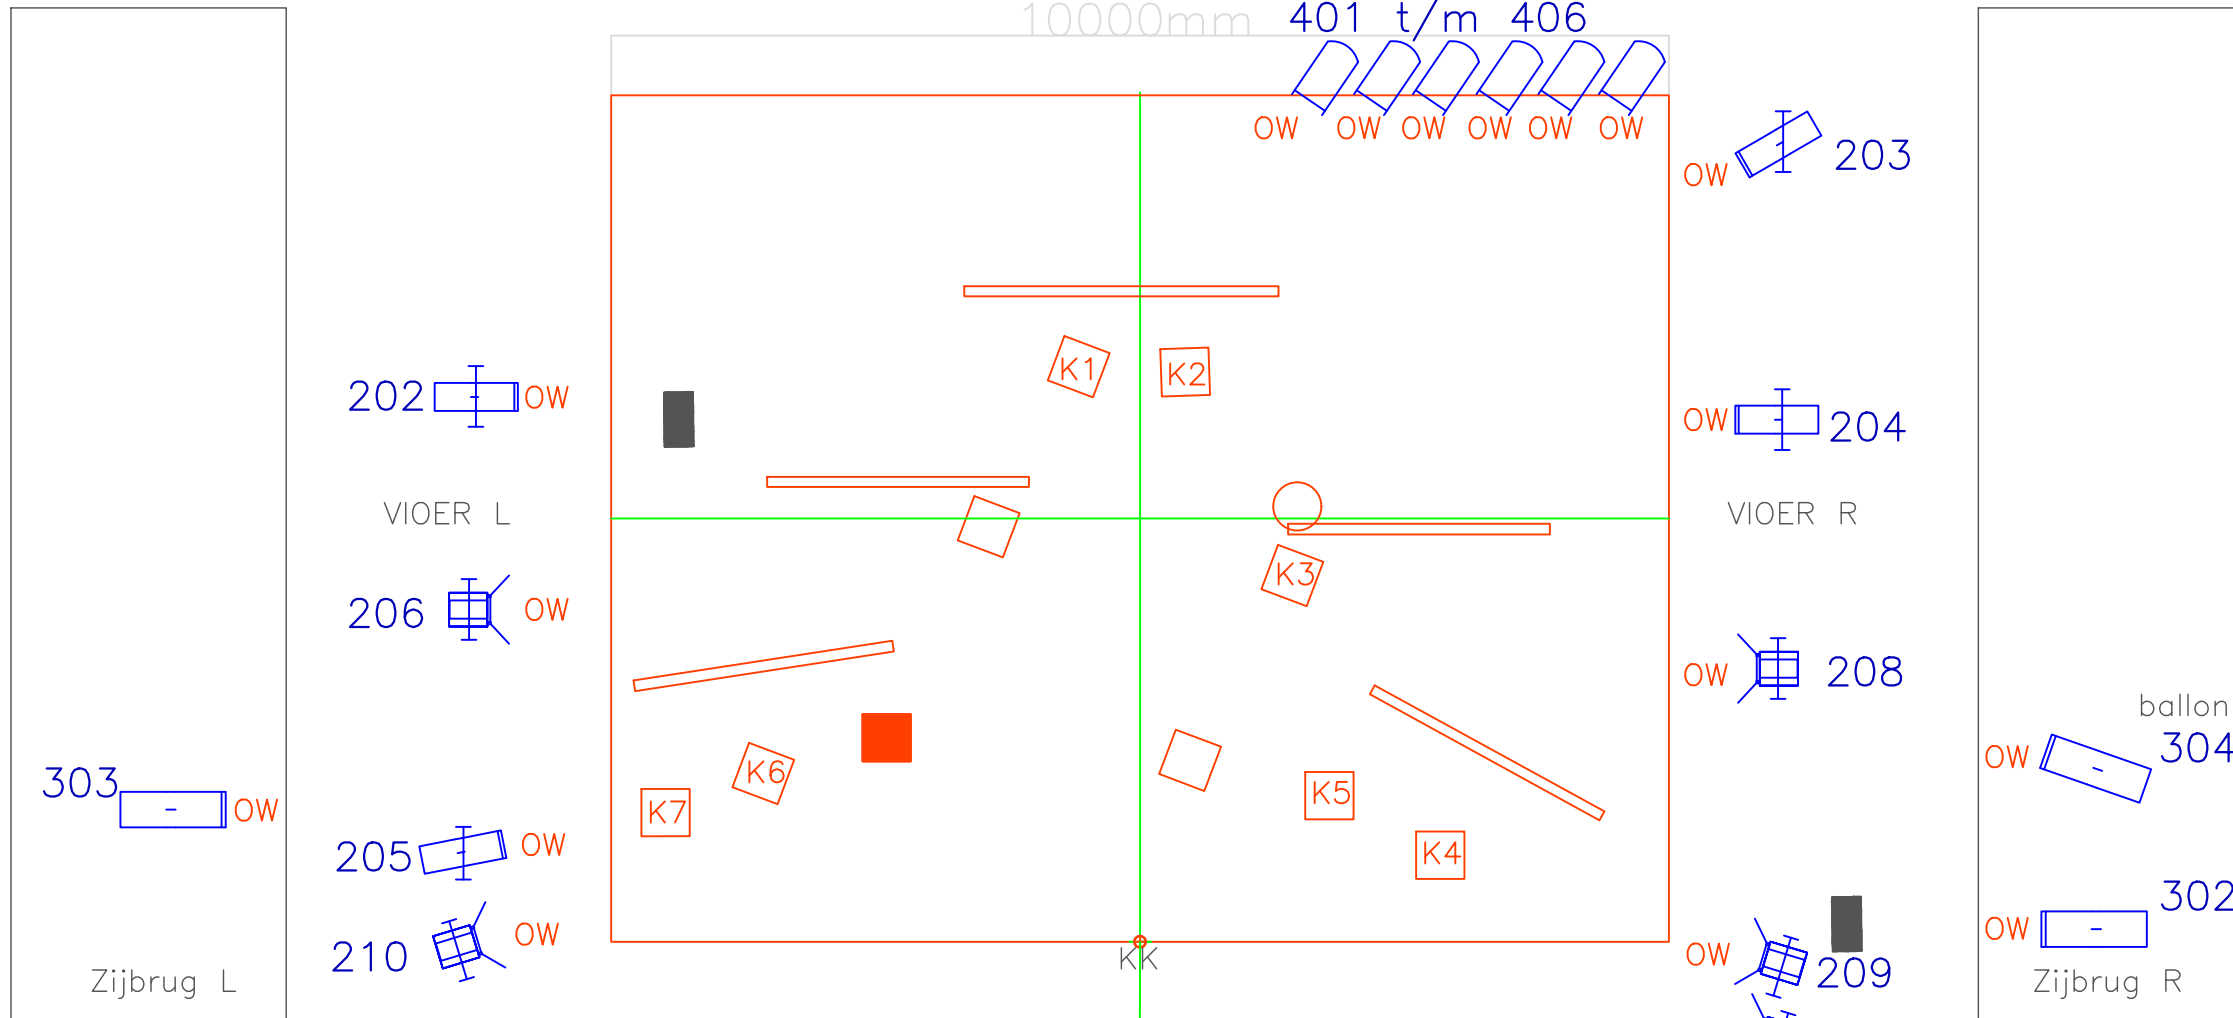

Bloedkoraal LEGENDA

LICHT

Profiel 1KW

PC 1KW

PAR 64 Medium

Vloerstatief

monitor op vloer

We nemen geen eigen licht mee.
lichtsturing met eigen tafel/labtop

ALGEMEEN

zwarte balletvloer, zwart rondom

DECOR

We nemen mee:
5 staande schermen
10 krukjes
1 stoel

GELUID

We nemen mee:
5 zenders

We gebruiken de geluidstafel van het huis

Techniek contact: Jouke Seisveld
mob: 06 43588024
email: jouke.glowmusic@gmail.com